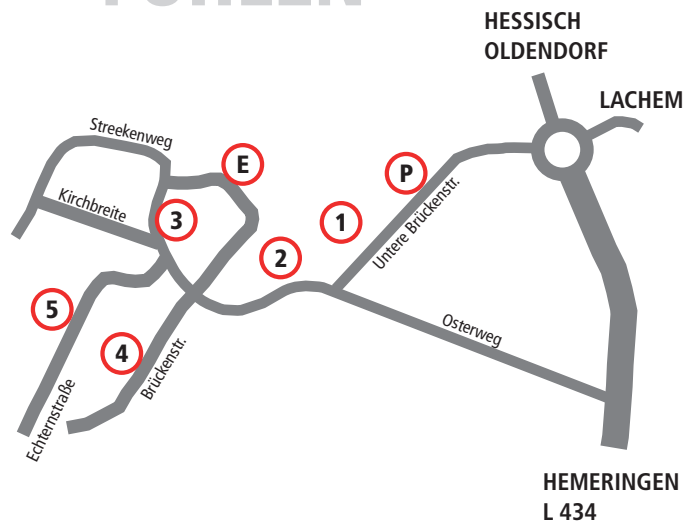

Künstler in Fuhlen

① Angela Skorka	Hof Meyer
② Schirin Fatemi	Hof Rehse
③ Assunta Verrone	Kirche
④ Tommi Ritter	Hof Döffinger-Kick
⑤ Anastasiya Nesterowa	Hof Struckmann

Künstler in Lachem

⑥ Tom Otto	Hof Heißmeyer
⑦ Friedrich Heißmeyer	Hof Heißmeyer
⑧ Claude Sikora	Alte Schmiede
⑨ Ricarda Rommerscheidt	Alte Stellmacherei
⑩ Ursula Adrian-Rieß	Hof Lücke
⑪ Suse Haugk	Hof Meier-Köpke
⑫ Jean Michel Richard	Kirche

2. Ⓐ Ausstellung aller Künstler Hof Heißmeyer

FUHLN